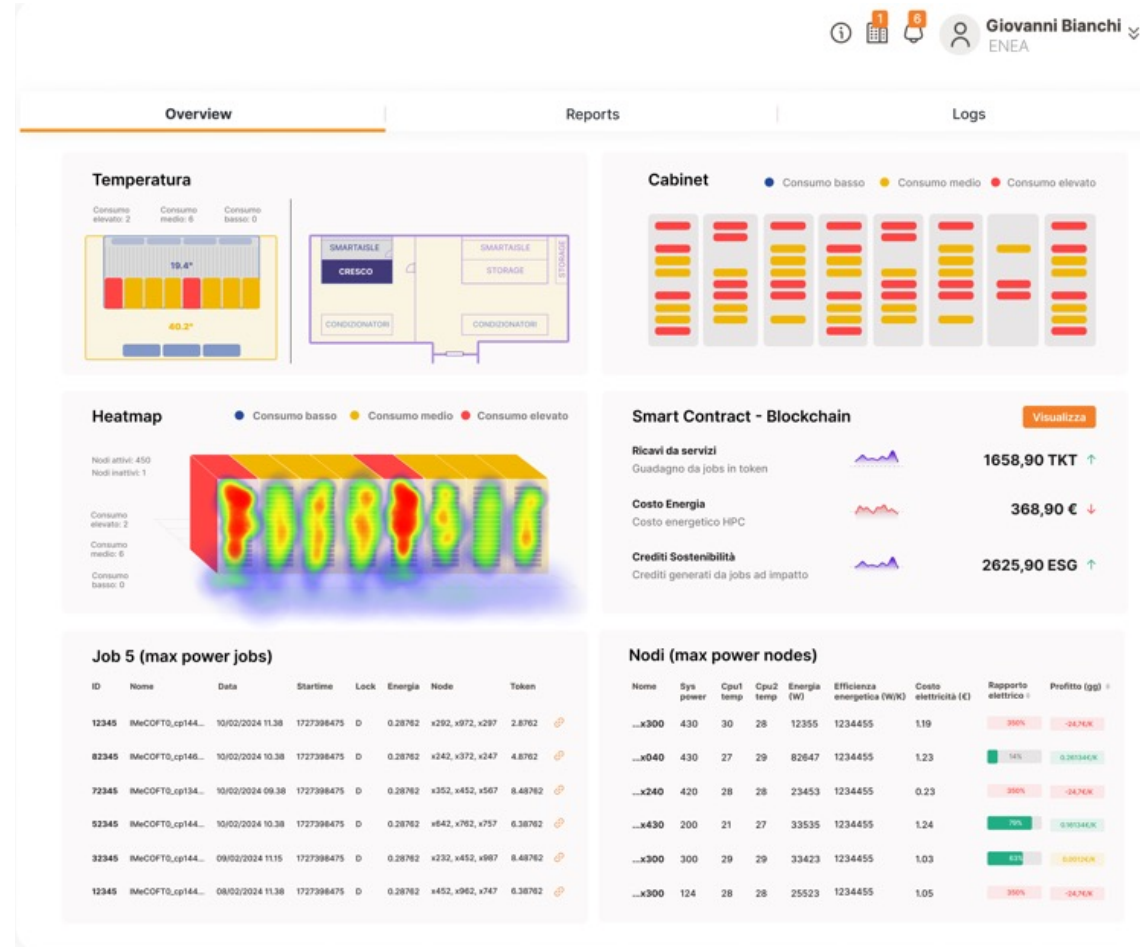

Finanziato dall'Unione europea
NextGenerationEU

Ministero dell'Università e della Ricerca

Italiadomani
PIANCI PER IL RISPARMIO DI RISERVA E RESILIENZA

ENEA CRESCO (Digital Twin Jobs)