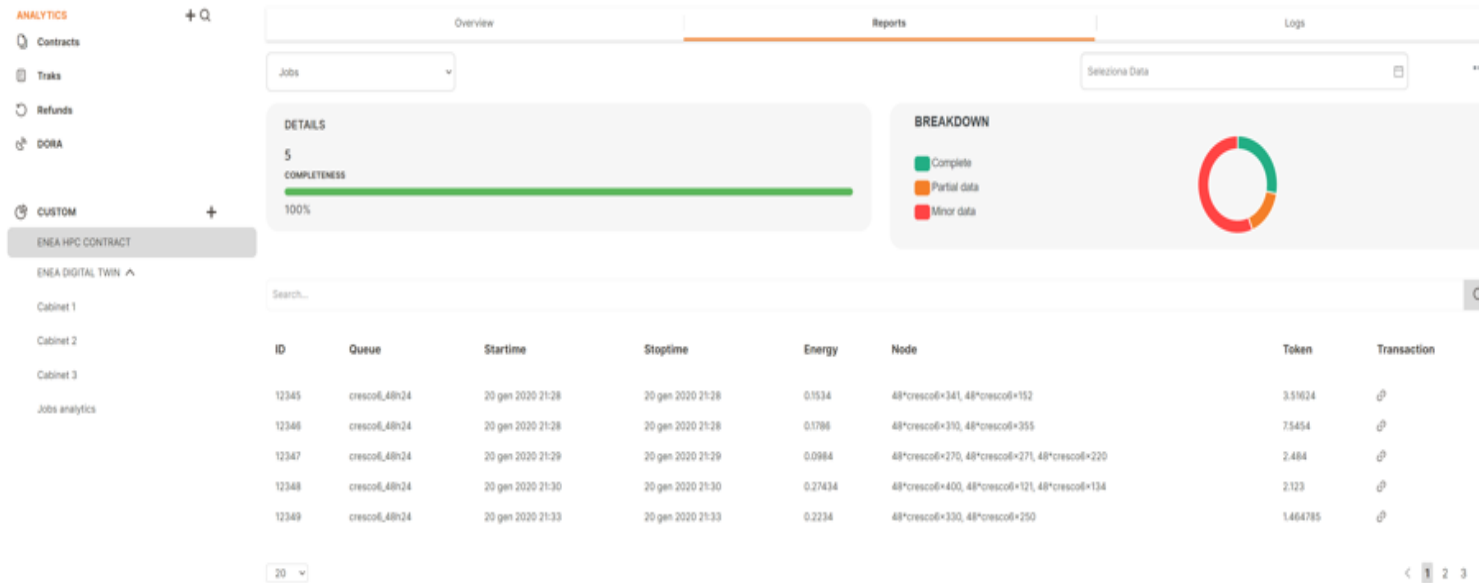

Finanziato
dall'Unione europea
NextGenerationEU

Ministero
dell'Università
e della Ricerca

Italiadomani
PIANCO PER IL RINNALZO
DI RIFORMA E RESILIENZA

REPORTISTICA DEL DIGITAL TWIN E CERTIFICATI INTEGRATA