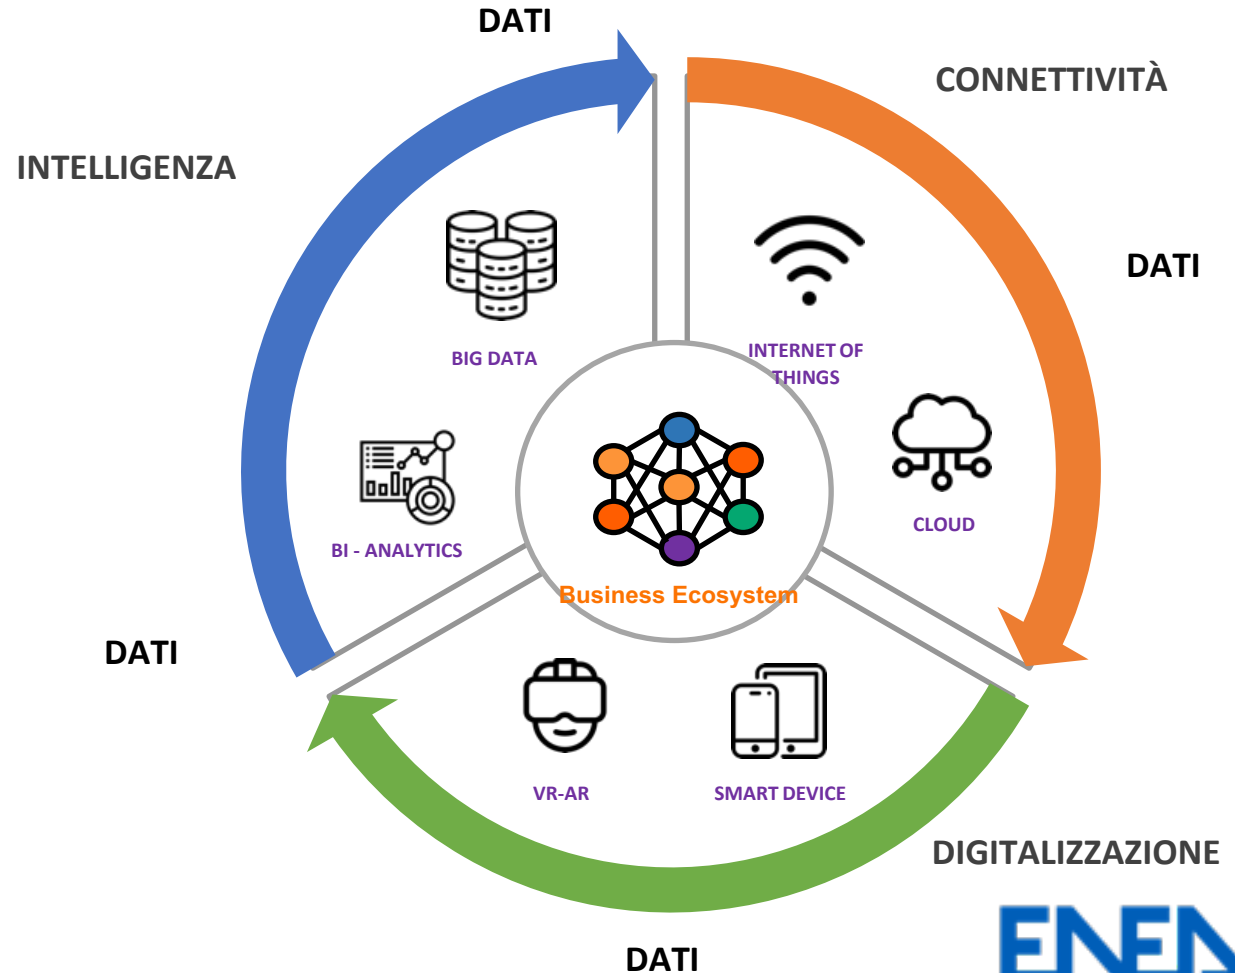

Italiadomani
PIANO NAZIONALE
DI RIPRESA E RESILIENZA

La piattaforma
unificata per
contratti compliant,
intelligenti e auto
eseguibili

Funzionalità

- Gestione assets
- Gestione stakeholders e contratti
- Comunicazione dati
- Notarizzazione misure e certificazioni
- Stakeholders participation
- Controllo stato servizio e automazione calcolo performance
- Misurazione stati avanzamento e performance realtime

Relazioni dinamiche

- Una moltitudine di set di dati, fonti di dati e strumenti che offrono diverse viste delle diverse relazioni e processi che abbiamo in atto nel nostro ecosistema interconnesso.
- Purtroppo:
 - Per lo più non gestito o interpretato
 - Per lo più manualmente riportato nei sistemi e non connesso a contratti e relazioni
 - Per lo più obsoleto e duplicato

Finanziato
dall'Unione europea
NextGenerationEU

Ministero
dell'Università
e della Ricerca

Italiadomani
PIANO NAZIONALE
DI RIPRESA E RESILIENZA

HPC ENEA

Blockchain e Digital Twin

La blockchain fornisce una base sicura e trasparente per memorizzare i dati dei Digital Twin.

- Ogni asset fisico ha un gemello digitale sulla blockchain.
- Ogni modifica al Digital Twin viene registrata in modo immutabile sulla blockchain.
 - Le attività e i flussi di lavoro sono tracciati e verificabili.
 - Ogni scambio di valore o informazione è registrato in modo sicuro.