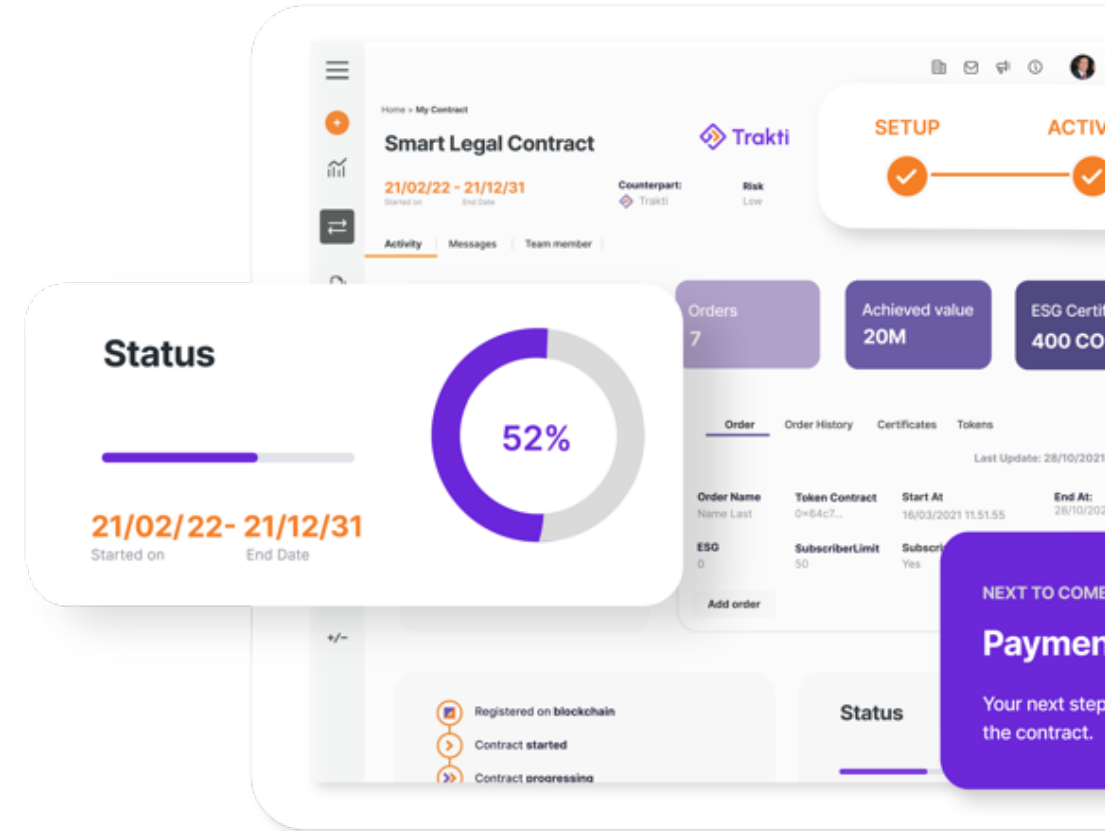

Finanziato
dall'Unione europea
NextGenerationEU

Ministero
dell'Università
e della Ricerca

Italiadomani
PIANO NAZIONALE
DI RIPRESA E RESILIENZA

Seminario Online
25 Giugno 2024 ore 10:30

Trakti, piattaforma E2E per il Digital Twin in Blockchain

Titolo presentazione

Nome: Luigi Telesca

Ruolo: Co-fondatore e CEO

Azienda: Trakti Ltd – Exrade Srl

Email: luigi@Trakti.com

Finanziato
dall'Unione europea
NextGenerationEU

Ministero
dell'Università
e della Ricerca

Italiadomani
PIANO NAZIONALE
DI RIPRESA E RESILIENZA

La piattaforma
unificata per
contratti compliant,
intelligenti e auto
eseguibili

Funzionalità

- Gestione assets
- Gestione stakeholders e contratti
- Comunicazione dati
- Notarizzazione misure e certificazioni
- Stakeholders participation
- Controllo stato servizio e automazione calcolo performance
- Misurazione stati avanzamento e performance realtime

Relazioni dinamiche

- Una moltitudine di set di dati, fonti di dati e strumenti che offrono diverse viste delle diverse relazioni e processi che abbiamo in atto nel nostro ecosistema interconnesso.
- Purtroppo:
 - Per lo più non gestito o interpretato
 - Per lo più manualmente riportato nei sistemi e non connesso a contratti e relazioni
 - Per lo più obsoleto e duplicato