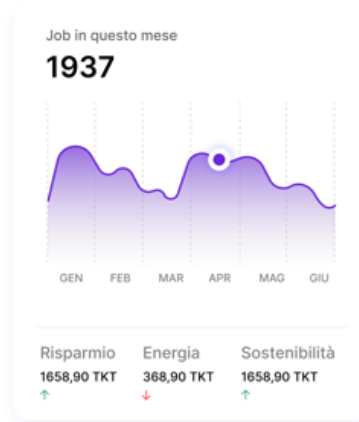

Finanziato dall'Unione europea
NextGenerationEU

Ministero dell'Università e della Ricerca

Italiadomani
PIANO NAZIONALE DI RIPRESA E RESILIENZA

ENEA CRESCO (Digital Twin Blockchain)

HPC Smart Contract - Blockchain

Jobs 1937

Valore raggiunto 20M TKT

Certificati ESG 400 CO2

Jobs		Storia Jobs	Certificati	Tokens			
ID	Nome	Data	Starttime	Lock	Energia	Node	Token
12345	IMeCOFTO_cp144...	10/02/2024 11.38	1727398475	D	0.28762	x292, x972, x297	2.8762
82345	IMeCOFTO_cp146...	10/02/2024 10.38	1727398475	D	0.28762	x242, x372, x247	4.8762
72345	IMeCOFTO_cp134...	10/02/2024 09.38	1727398475	D	0.28762	x352, x452, x567	8.48762
52345	IMeCOFTO_cp144...	10/02/2024 10.38	1727398475	D	0.28762	x642, x762, x757	6.38762