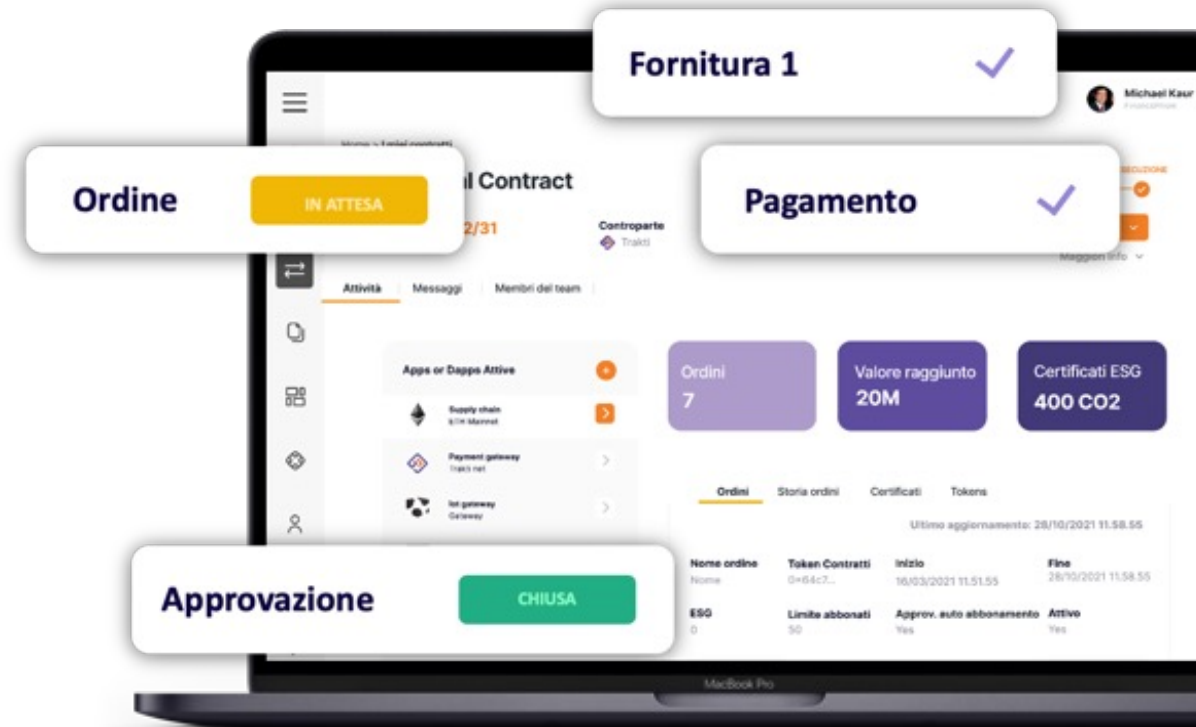

Italiadomani
PIANO NAZIONALE
DI RIPRESA E RESILIENZA

La piattaforma
unificata per
contratti compliant,
intelligenti e auto
eseguibili

Funzionalità

- Gestione assets
- Gestione stakeholders e contratti
- Comunicazione dati
- Notarizzazione misure e certificazioni
- Stakeholders participation
- Controllo stato servizio e automazione calcolo performance
- Misurazione stati avanzamento e performance realtime

Relazioni dinamiche

- Una moltitudine di set di dati, fonti di dati e strumenti che offrono diverse viste delle diverse relazioni e processi che abbiamo in atto nel nostro ecosistema interconnesso.
- Purtroppo:
 - Per lo più non gestito o interpretato
 - Per lo più manualmente riportato nei sistemi e non connesso a contratti e relazioni
 - Per lo più obsoleto e duplicato