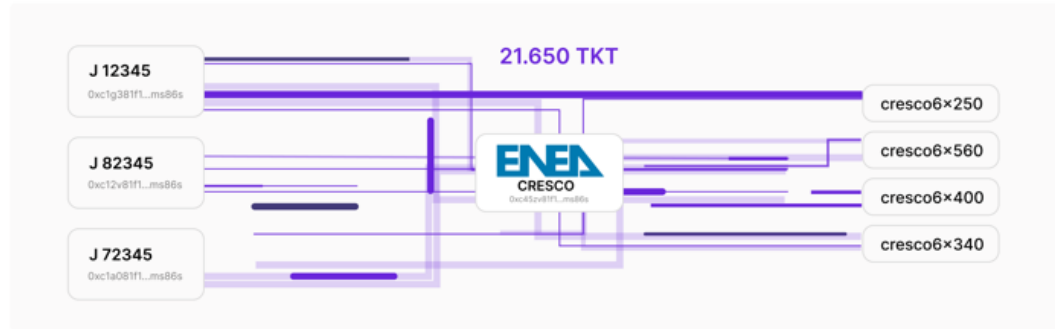

Finanziato dall'Unione europea
NextGenerationEU

Ministero dell'Università e della Ricerca

Italiadomani
PIANO NAZIONALE DI RIPRESA E RESILIENZA

ENEA CRESCO (Digital Twin Blockchain)

HPC Smart Contract - Blockchain