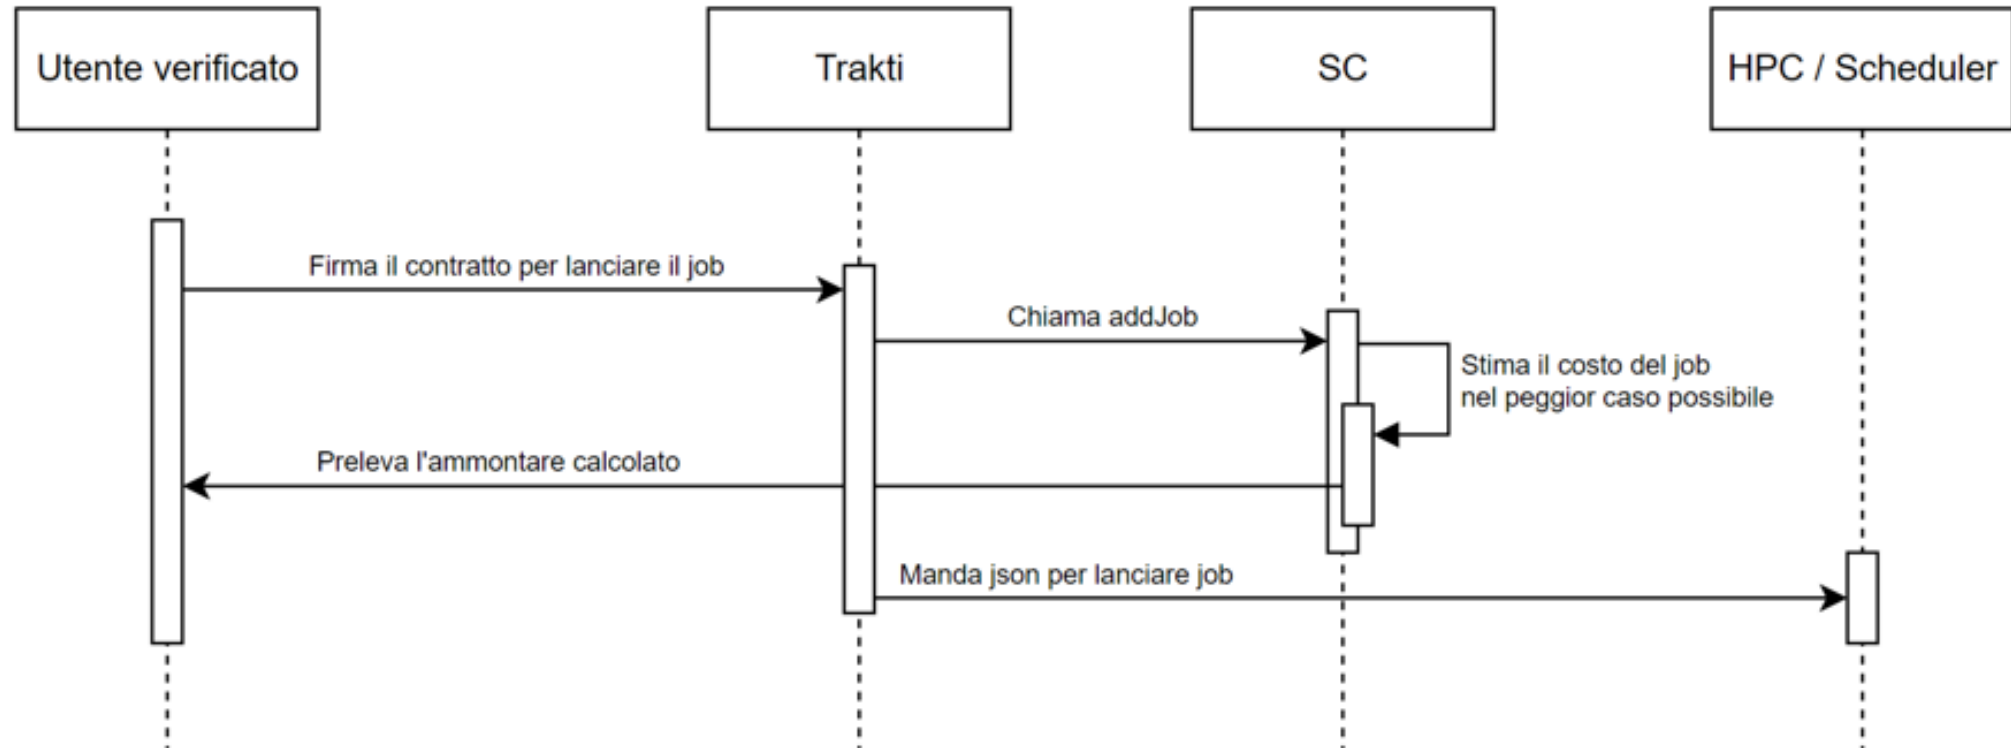

PROCESSING DEI DATI

- Processo di processing dati da HPC a Smart Contract:
 - Lettura dati del singolo job e estrazione di:
 - start
 - stop
 - hostlist
 - Filtraggio dei dati dei nodi con quelli dei job, prendendo solo gli host di cui siamo interessati nell'intervallo di tempo rilevante al nostro job
 - Stima del consumo del singolo job attraverso il consumo totale del nodo
 - Ottenuti tutti i costi dei jobs, controlliamo se risultano delle sovrapposizioni di più job sullo stesso nodo. In tal caso andiamo a distribuire i costi equamente tra i jobs
 - Semplice encoding dei dati per renderli compatibili con lo Smart Contract

Finanziato dall'Unione europea
NextGenerationEU

Ministero dell'Università e della Ricerca

Italiadomani
PIANCI PER IL RISPARMIO DI RISERVA E RESILIENZA

ENEA CRESCO (Digital Twin Jobs)

CONTABILIZZAZIONE DELLE ATTIVITÀ JOB

FLOW CHIUSURA

Finanziato
dall'Unione europea
NextGenerationEU

Ministero
dell'Università
e della Ricerca

Italiadomani
PIANO NAZIONALE
DI RIPRESA E RESILIENZA

TUTTO CERTIFICATO IN BLOCKCHAIN

← Transaction details