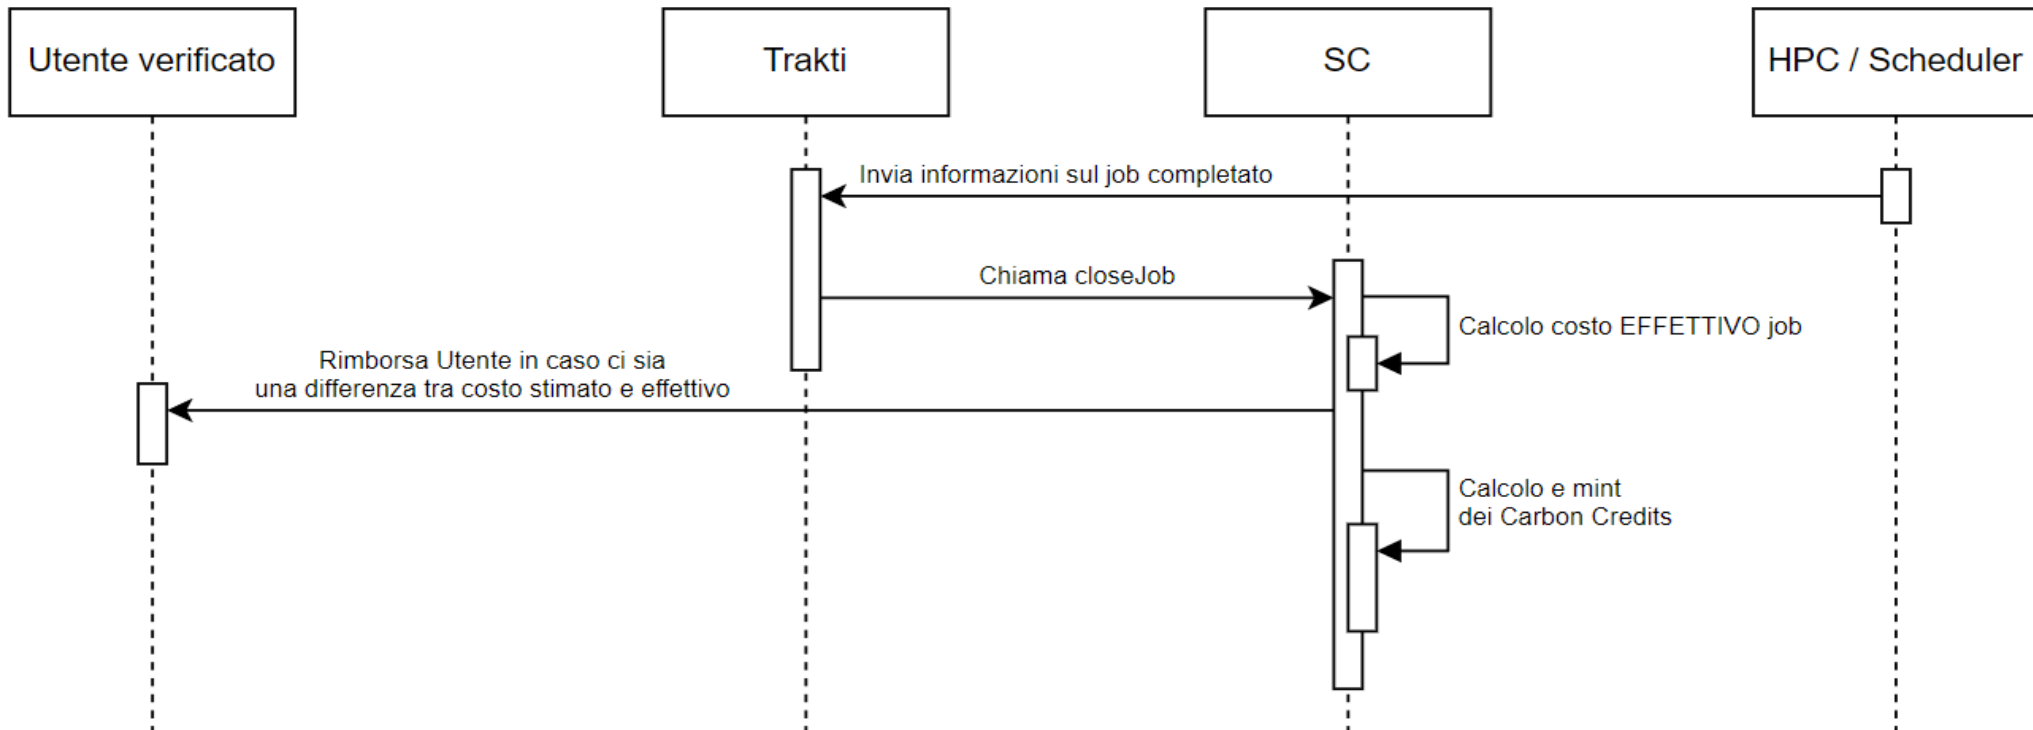

PROCESSING DEI DATI

- Processo di processing dati da HPC a Smart Contract:
 - Lettura dati del singolo job e estrazione di:
 - start
 - stop
 - hostlist
 - Filtraggio dei dati dei nodi con quelli dei job, prendendo solo gli host di cui siamo interessati nell'intervallo di tempo rilevante al nostro job
 - Stima del consumo del singolo job attraverso il consumo totale del nodo
 - Ottenuti tutti i costi dei jobs, controlliamo se risultano delle sovrapposizioni di più job sullo stesso nodo. In tal caso andiamo a distribuire i costi equamente tra i jobs
 - Semplice encoding dei dati per renderli compatibili con lo Smart Contract

Finanziato dall'Unione europea
NextGenerationEU

Ministero dell'Università e della Ricerca

Italiadomani
PIANCI PER IL RISPARMIO DI RISERVA E RESILIENZA

ENEA CRESCO (Digital Twin Jobs)

CONTABILIZZAZIONE DELLE ATTIVITÀ JOB

FLOW CHIUSURA

Finanziato
dall'Unione europea
NextGenerationEU

Ministero
dell'Università
e della Ricerca

Italiadomani
PIANO NAZIONALE
DI RIPRESA E RESILIENZA

TUTTO CERTIFICATO IN BLOCKCHAIN

← Transaction details