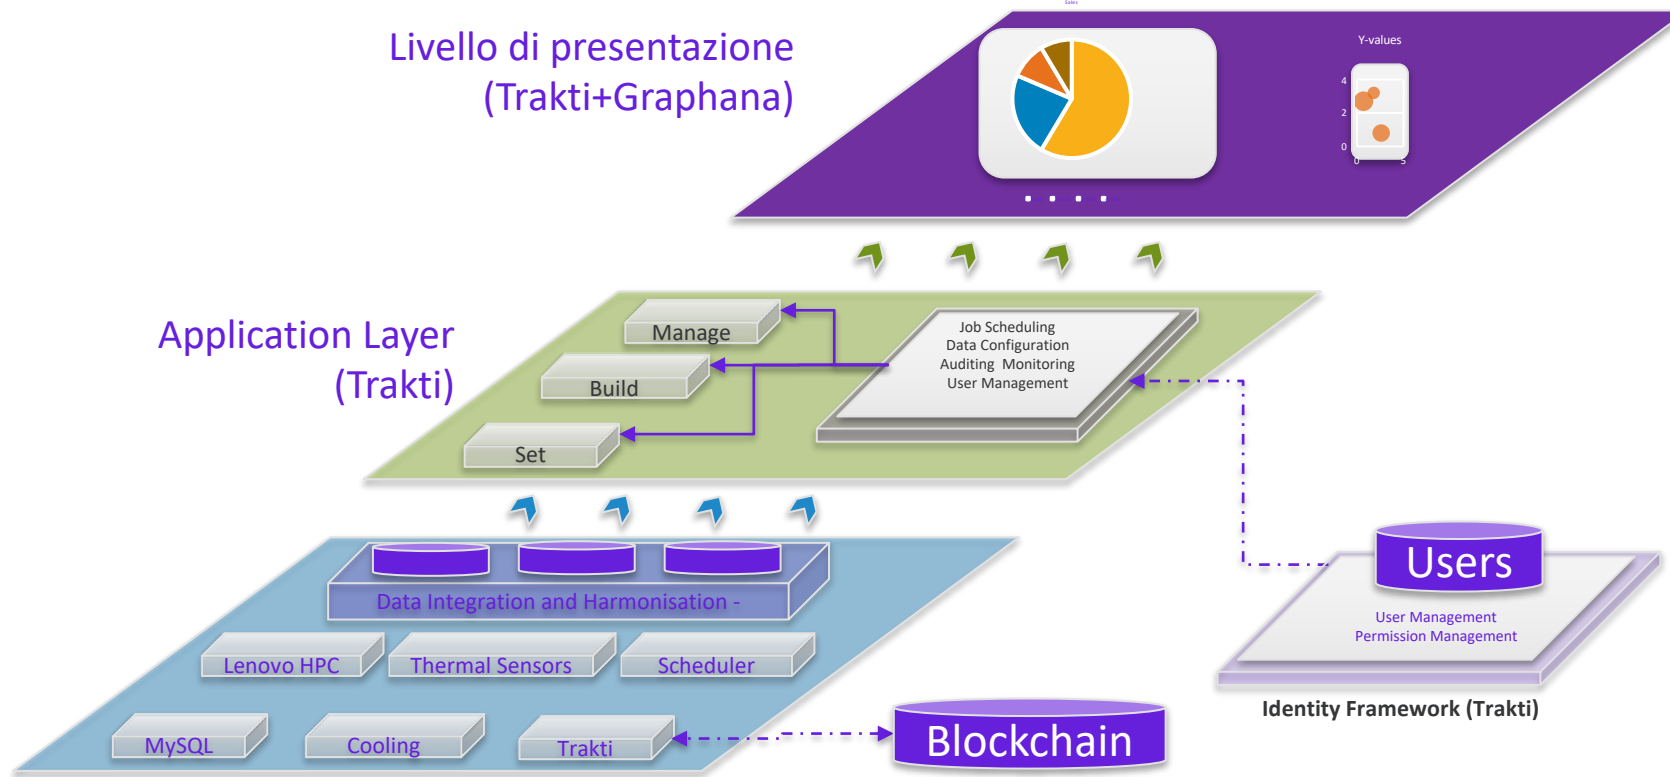

Relazioni dinamiche

- Una moltitudine di set di dati, fonti di dati e strumenti che offrono diverse viste delle diverse relazioni e processi che abbiamo in atto nel nostro ecosistema interconnesso.
- Purtroppo:
 - Per lo più non gestito o interpretato
 - Per lo più manualmente riportato nei sistemi e non connesso a contratti e relazioni
 - Per lo più obsoleto e duplicato

Finanziato
dall'Unione europea
NextGenerationEU

Ministero
dell'Università
e della Ricerca

Italiadomani
PIANO NAZIONALE
DI RIPRESA E RESILIENZA

HPC ENEA

Blockchain e Digital Twin

La blockchain fornisce una base sicura e trasparente per memorizzare i dati dei Digital Twin.

- Ogni asset fisico ha un gemello digitale sulla blockchain.
- Ogni modifica al Digital Twin viene registrata in modo immutabile sulla blockchain.
 - Le attività e i flussi di lavoro sono tracciati e verificabili.
 - Ogni scambio di valore o informazione è registrato in modo sicuro.

DIGITAL DASHBOARDING

Il futuro degli Assets e dei Prodotti con la Blockchain e gli Smart Contract

Dati

ASSETS

Dati delle transazioni (strutturati)

Contratti e/o accordi (strutturati)

Sistemi

TRAKTI